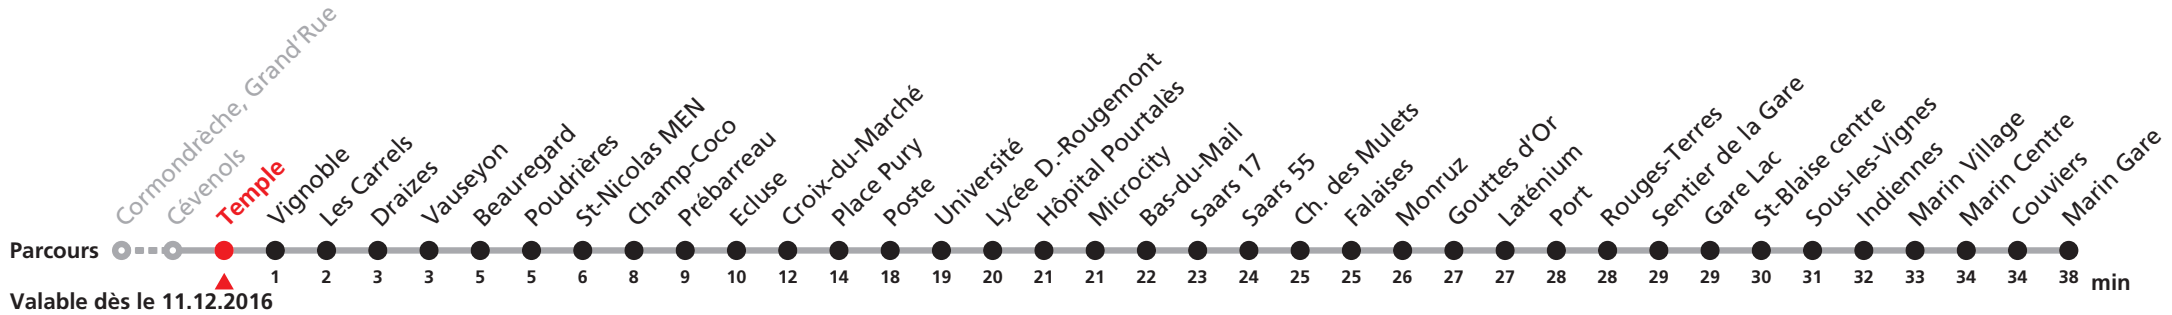

# 101 Cormondrèche - Neuchâtel - Marin

Heure	Lu-Ve (Scolaires)	Lu-Ve (Vacances)	Samedi	Dimanche et JF
5	33b 43 53	33 43b 53	33b 53b	
6	03b 13b 23 33 43b 53b	03b 13b 23 33b 43b 53	13b 33 53b	33b
7	00b 07b 15 23 31b 35c 39 47b 54	03b 13 23b 33b 43 53b	03 13b 23 33b 43 53	03b 33b 53b
8	03 13b 23 33b 43b 53	03 13b 23 33b 43 53b	03b 13 23b 33 43b 53	13b 33b 53b
9	03b 13b 23 33 43b 53	03b 13 23b 33 43b 53	03b 13 23 33b 43 53b	13b 33b 53b
10	03b 13b 23 33b 43b 53	03b 13 23b 33b 43 53b	03 13b 23 33b 43 53b	13b 33b 53b
11	03 13b 23 28b 33 43b 53	03 13b 23 33b 43 53b	03b 13 23b 33 43b 53	13b 33b 53b
12	03b 13b 23 28b 33 43b 53	03b 13 23b 33 43b 53	03b 13 23 33b 43 53b	13b 33b 53b
13	00b 08 15b 23 30b 38 45b 53b	03b 13 23b 33b 43 53b	03 13b 23 33b 43 53	13b 33b 53b
14	00 08b 15 23b 30 38b 45 53b	03 13b 23 33b 43 53b	03b 13 23b 33 43b 53	13b 33b 53b
15	00 08b 15 23b 30b 38 45b 53	03b 13 23b 33 43b 53	03b 13 23 33b 43 53b	13b 33b 53b
16	00b 08 15b 23 30b 38 45b 53	03b 13 23b 33b 43 53b	03 13b 23 33b 43 53	13b 33b 53b
17	00b 08b 15 23b 30 38b 45 53b	03 13b 23 33b 43 53b	03b 13 23b 33 43b 53	13b 33b 53b
18	00 08b 15 23b 30 38b 45b 53b	03b 13 23b 33 43b 53	03b 13 23 33b 53b	13b 33b 53b
19	03 13b 23a 33 53b	03b 13 33b 53b	13b 33b 53	13b 33b 53b
20	13b 33 53b	13b 33b 53	13b 33b 53b	13b 33b 53b
21	14 44b	14b 44b	13b 33 48b	14b 44b
22	08b 44b	08b 44b	08b 44b	08b 44b
23	14 44b	14b 44b	14b 44b	14b 44b

### VACANCES SCOLAIRES:

du 27 déc. 2016 au 6 janv. 2017,  
du 27 fév. au 3 mars, du 3 au 14 avril 2017,  
du 3 juil. au 11 août et du 2 au 13 oct. 2017.  
**JOURS FERIES DESSERVIS AVEC L'HORAIRE DU DIMANCHE:**  
Noël, 26 décembre, 1er et 2 janvier, 1er mars  
Vendredi Saint, Lundi de Pâques, 1er mai  
Jeudi de l'Ascension, Lundi de Pentecôte  
1er août, Lundi du Jeûne.